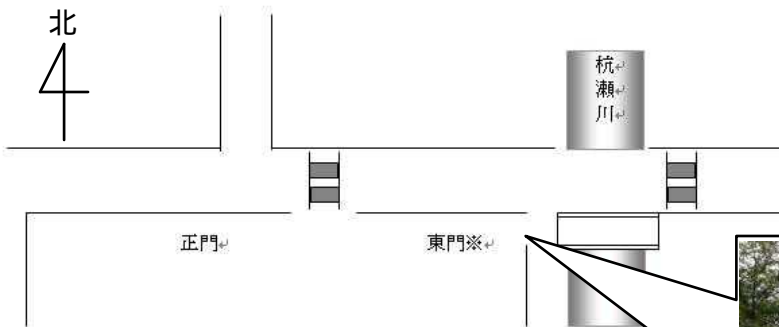

池田中学校へようこそ

池田中学校のホームページには、Yahoo地図のリンクが貼ってあります。それを参考に池田中学校付近までお越しください。 <http://www.town.ikedagifu.jp/ikedachu/>

校地北側にある鉄製の正門は、生徒が学校にいる時間は不審者対応のため閉めてあります。

吹き出しにある、東門(写真1)を開けて駐車場にお入りください。

(写真1)

駐車場の中程に、「来校者用駐車場」があります。そこに駐めていただき、写真正面の来校者用玄関から、お入りください。

こちらが、来校者用の玄関です。

気をつけて、お越しください。