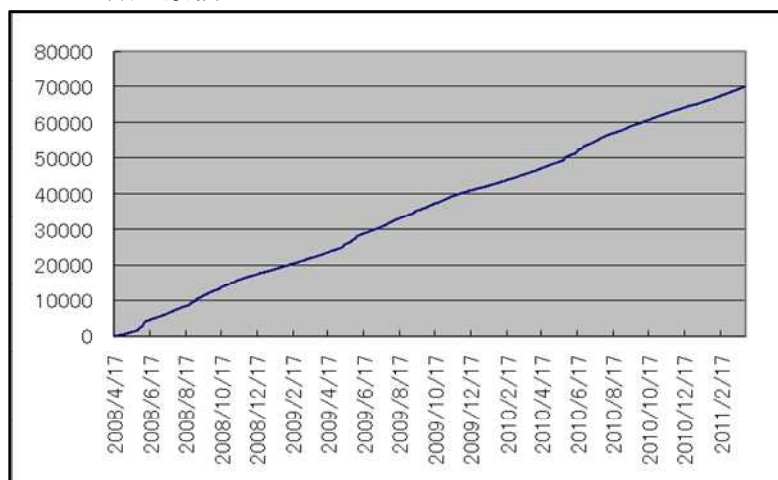

池中HP 70000カウントへの道

平成23年3月30日

平成20年4月17日にカウンターを設置してから、10000カウントごとに記録を残しています。

期 日	カウンター	達成期間
平成20年 4月17日	0	
平成20年 9月 6日	10000	141日目
平成21年 2月 6日	20000	156日目
平成21年 7月 6日	30000	150日目
平成21年11月26日	40000	144日目
平成22年 5月26日	50000	182日目
平成22年10月 3日	60000	130日目
平成23年 3月30日	70000	178日目

宿泊研修などでは急激に伸びますが、その他にも毎日、コンスタントにアクセスが増えています。生徒、保護者、関係者の皆様など、多くの方に見ていただき、本当にありがとうございます。

1日で一番、見ていただいた数が多かったのは、平成20年9月3日(洪水警報により、自宅待機をしていた日)の407カウントでした。

2008年4月17日より70010人目の訪問者です

【アクセス数の累積グラフ】

【1日ごとのアクセス数のグラフ】