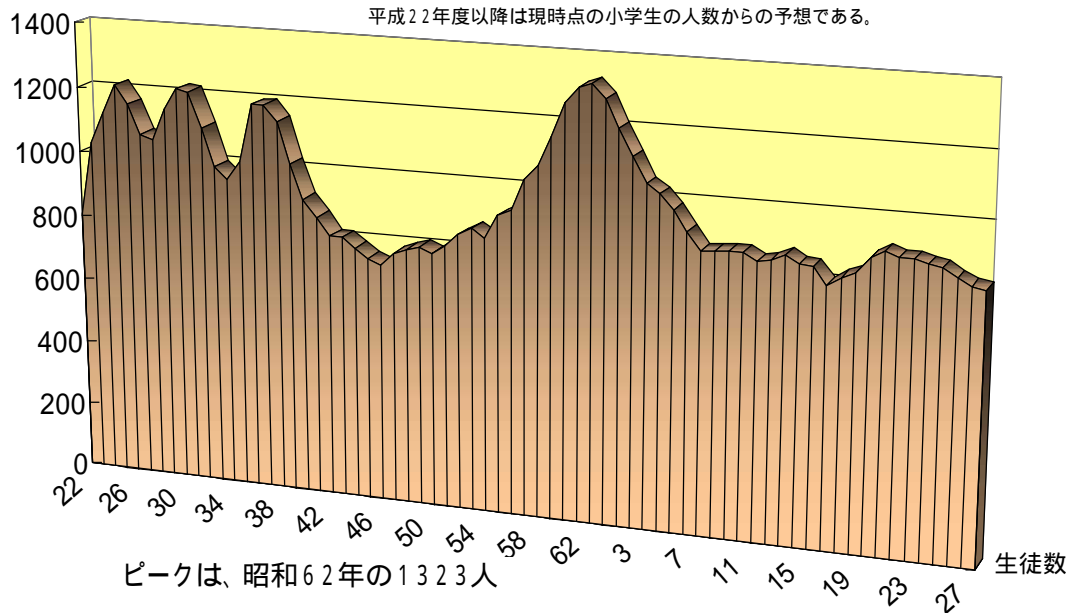

池田中学校 生徒数の推移

(人)

年度	生徒数
昭和22	804
23	1031
24	1126
25	1214
26	1159
27	1068
28	1053
29	1153
30	1216
31	1211
32	1104
33	987
34	952
35	1008
36	1187
37	1188
38	1139
39	1014
40	909
41	857
42	804
43	803
44	775
45	747
46	728
47	768
48	783
49	794
50	778
51	807
52	843
53	866
54	840
55	912
56	932

年度	生徒数
昭和57	1025
58	1070
59	1157
60	1261
61	1309
62	1323
63	1280
平成元年	1200
2	1118
3	1044
4	1017
5	973
6	911
7	859
8	864
9	866
10	865
11	843
12	851
13	870
14	847
15	842
16	792
17	819
18	835
19	884
20	907
21	891
22	890
23	880
24	872
25	846
26	827
27	820